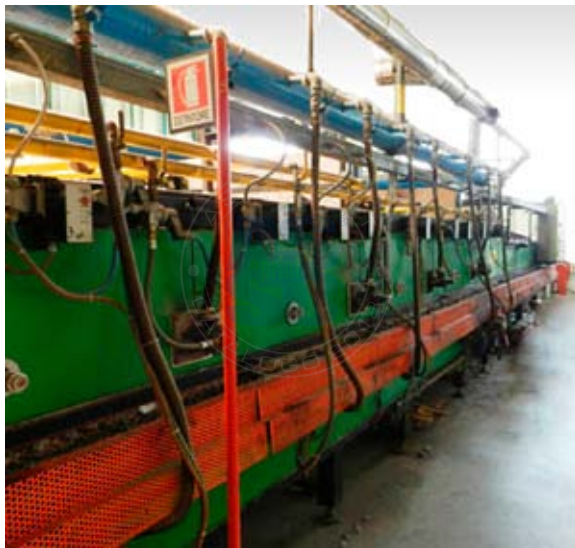

SMALL PRODUCTION PLANTS - KEMAC KILN 21 MT

DSCN0186.jpg

DSCN0195.jpg

DSCN0198.jpg

DSCN0206.jpg

DSCN0207.jpg